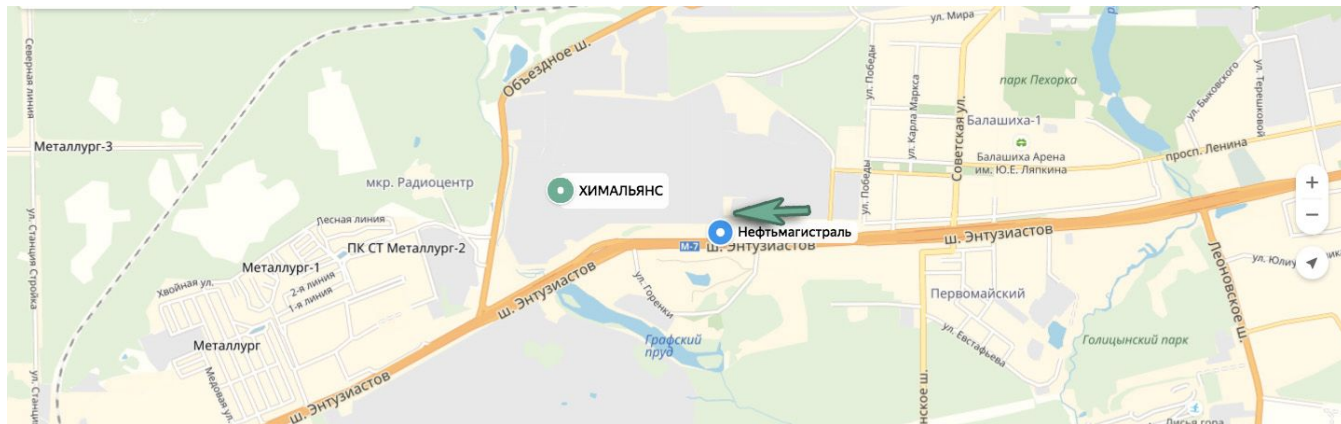

Схема проезда в офис и на склад ООО “Химпромальянс”

МО, г.Балашиха, ш.Энтузиастов, д4с2

Двигайтесь по ш.Энтузиастов в сторону Москвы, проехав “НефтьМагистраль” держитесь правее.

Сверните на право по направлению указателя “Щелково”

После съезда поверните направо на втором повороте

На развилке еще раз поверните направо

На проходной скажите, что направляетесь в "Химальянс" и получите пропуск